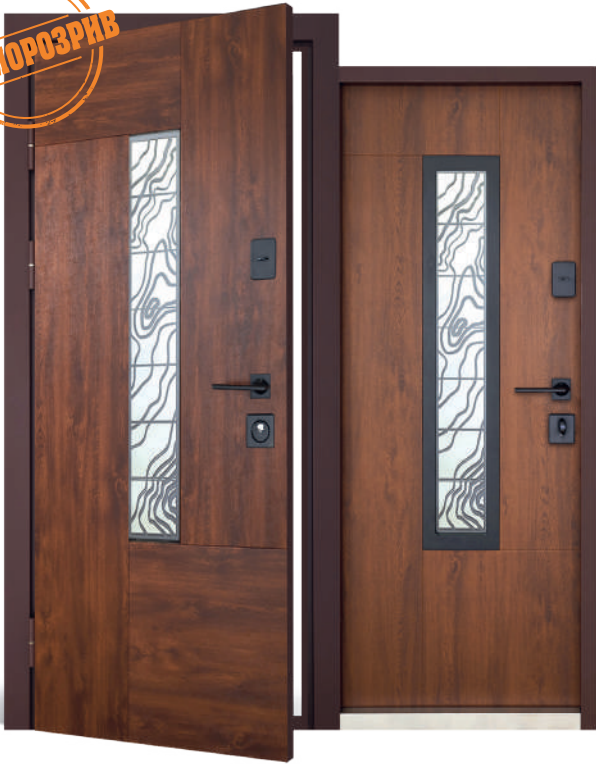

01. BIONICA - BN 2 LP 1 PARADISE GLASS

ТЕРМОРОЗРИВ

ПОКРИТТЯ: МЕТАЛ LAMPRE / ПЛІВКА VINORIT
КОЛІР: ДУБ ТЕМНИЙ

ПРИЗНАЧЕННЯ	Вулиця з терморозривом в полотні та коробі
РОЗМІРИ	960 x 2050 мм - на складі *(860 x 2050 мм - під замовлення)
КОРОБ	Гнугий двоступеневий профіль, 177 мм з притвором
ПОЛОТНО	100 мм
ПОКРИТТЯ	Оцинкований лист металу Lampre / вологостійкий МДФ 16 мм на внутрішню сторону
УТЕПЛЕННЯ	Пінополістирол, мінеральна вата, фольгоізол, пробкова пластина
УЩІЛЬНЮВАЧ	Поліуретановий термоущільнювач
ЛИШТВА	Суцільногнута з коробом 90 x 13 мм
ТОРЕЦЬ ПОЛОТНА	Ламінований плівкою ПВХ
ПЕТЛІ	3 шт.
ЗАМОК ВЕРХНІЙ	MOTTURA 85983 N
ЗАМОК НИЖНІЙ	MOTTURA 85971
НІЧНИК	Так
ЦИЛІНДРИ	MOTTURA
РЕГУЛЯТОР ПРИТВОРУ	Так
РУЧКА	Роздільна квадратна ILAVIO 2406 (Modus), чорна
ПОРІГ	Нержавіюча сталь
СКЛОПАКЕТ	Енергоефективний, двокамерний, дзеркальний з решіткою всередині