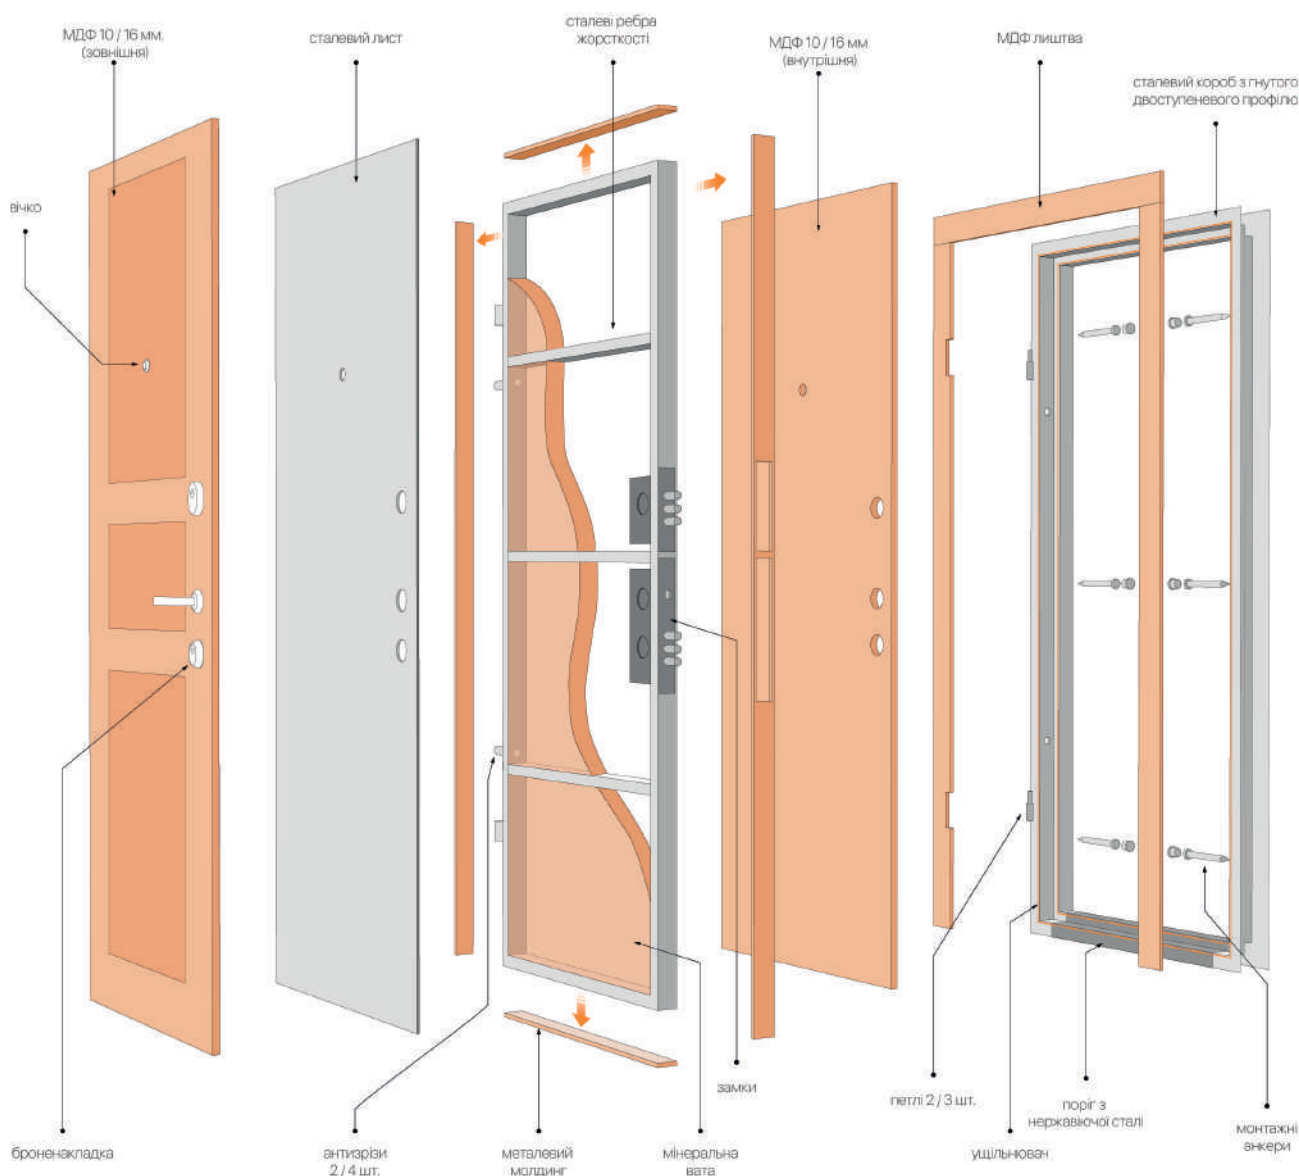

ТАБЛИЦЯ ТЕХНІЧНИХ РОЗМІРІВ

ABWEHR

STYLE DOORS EXPERT

КОМПАНІЯ ABWEHR UKRAINE - це сучасне виробниче підприємство повного циклу, що виробляє сучасний конкурентний продукт — дизайнерські сталеві двері підвищеної міцності.

Виробнича площа розташована в Чернігові та складає понад 5000 кв.м. Сучасний парк устаткування і технічний контроль на всіх етапах виробництва, що підтверджується сертифікатами УкрСепро, ISO 9001, Європейським сертифікатом СЕ, протипожежними сертифікатами EI30, EI60 – все це гарантує виробництво якісного конкурентоспроможного продукту.

Наша компанія — це не просто виробництво і верстати, це — люди, команда, які розуміють потреби ринку, вміють вчитися та розвиватися на благо компанії, партнерів та клієнтів. Наш старт почався у дуже непростих умовах, та ми завжди розуміємо ваші потреби й перевершуємо очікування клієнта в дизайні й технічних розробках.

Асортимент продукції від ТМ «Abwehr» складається з 13 сегментів комплектації дверей, від економ до еліт класу. Вхідні двері виробляються як для приватних будинків, так і для квартир, а також технічні двері для спеціальних потреб. Сегменти поділяються за технічними параметрами і відповідно ціною.

Широкий вибір покриття – від сучасних якісних плівок у вигляді натурального дерева або каменя до широкої палітри атмосферостійкого покриття «HardLine».