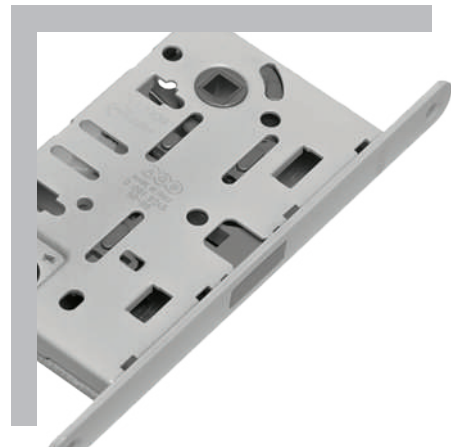

Для такого виду полотен використовується посилений алюмінієвий короб. Він універсальний, як для внутрішнього, так і для зовнішнього відкривань.

ВАРІАНТИ ОЗДОБЛЕННЯ:

Фарбування
поверхні

Обклеювання
шпалерами

Короб алюмінієвий
Ширина:
outside – 55 мм. / **inside** – 44 мм.

Магнітний замок
AGB Polaris

Дві петлі прихованого
монтажу Anselmi

Двері до клієнтів надходять вже в зібраному стані, а саме - короб, полотно, петлі та замок. Що значно полегшує процес монтажу.