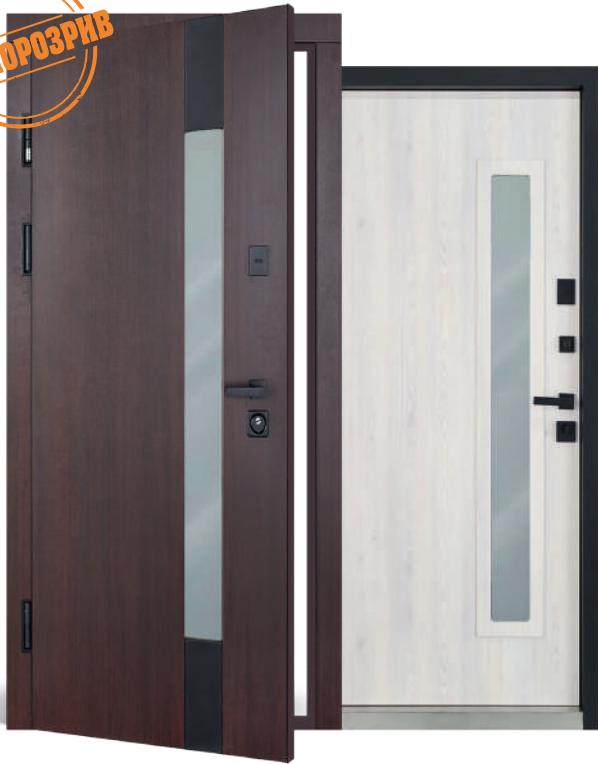

05. TERMIX - TRX 527 TOWER

ТЕРМОРОЗРІВ

ПОКРИТТЯ: МЕТАЛ LAMPRE / ПЛІВКА VINORIT
КОЛІР: ВЕНГЕ ТЕМНИЙ + СОСНА ПРОВАНС

ПРИЗНАЧЕННЯ	Вулиця з терморозривом в полотні та коробі
РОЗМІРИ	960 x 2050 мм - на складі *(860 x 2050 мм - під замовлення)
КОРОБ	Гнугий триступеневий профіль, 115 мм з притвором
ПОЛОТНО	100 мм
УТЕПЛЕННЯ КОРОБУ	Щільна мінеральна вата
УТЕПЛЕННЯ ПОЛОТНА	Екструдований пінополістирол, фольгоізол, мінеральна вата, пробкова пластина
УЩІЛЬНЮВАЧ	Поліуретановий
ЛИШТВА	Утеплена металева в плівці з блокаторами
ЗОВНІШНЯ НАКЛАДКА	Оцинкований метал LAMPRE в ПВХ плівці (Італія)
ВНУТРІШНЯ НАКЛАДКА	МДФ 10 мм (вологостійкий) + ПВХ
ПЕТЛІ	3 шт. (сертифіковані)
ЗАМОК ВЕРХНІЙ	KALE 257
ЗАМОК НИЖНІЙ	KALE 252
НІЧНИК	Так
ЦИЛІНДРИ	CORDON або аналог
РУЧКА	Чорна квадратна VORTEX
ПОРІГ	Нержавіюча сталь
СКЛОПАКЕТ	Двокамерний, дзеркальний

ПРИЗНАЧЕННЯ	Вулиця з терморозривом в полотні та коробі
РОЗМІРИ	960 x 2050 мм - на складі *(860 x 2050 мм - під замовлення)
КОРОБ	Гнугий триступеневий профіль, 115 мм з притвором
ПОЛОТНО	100 мм
УТЕПЛЕННЯ КОРОБУ	Щільна мінеральна вата
УТЕПЛЕННЯ ПОЛОТНА	Екструдований пінополістирол, фольгоізол, мінеральна вата, пробкова пластина
УЩІЛЬНЮВАЧ	Поліуретановий
ЛИШТВА	Утеплена металева в плівці з блокаторами
ЗОВНІШНЯ НАКЛАДКА	Оцинкований метал LAMPRE в ПВХ плівці (Італія)
ВНУТРІШНЯ НАКЛАДКА	МДФ 10 мм (вологостійкий) + ПВХ
ПЕТЛІ	3 шт. (сертифіковані)
ЗАМОК ВЕРХНІЙ	KALE 257
ЗАМОК НИЖНІЙ	KALE 252
НІЧНИК	Так
ЦИЛІНДРИ	CORDON або аналог
РУЧКА	Чорна квадратна VORTEX
ПОРІГ	Нержавіюча сталь
СКЛОПАКЕТ	Двокамерний, дзеркальний