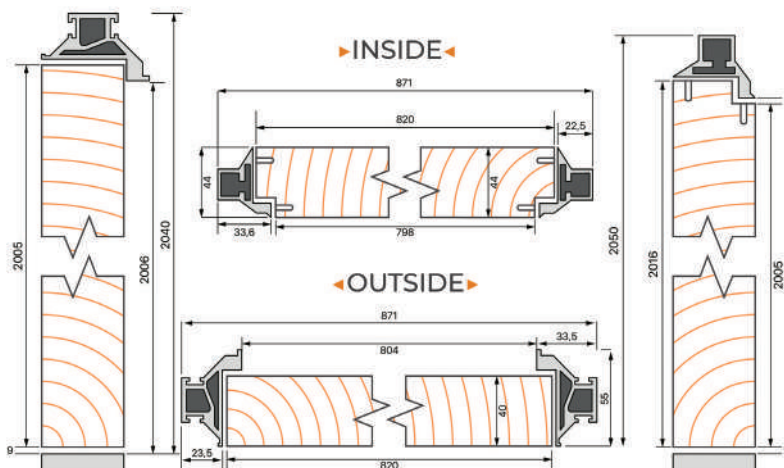

Це двері, що поєднують в собі стиль функціональність та практичність.

Головна особливість - це полотно та короб, які монтується врівень зі стіною без лиштви.

SMART

i n v i s i b l e

- Чудове дизайнерське рішення, яке допомагає гармонійно доповнити будь-який інтер'єр, економлячи простір.
- Міцність та довговічність. Стають можливими завдяки сталому алюмінієвому профілю.
- Альтернативність оздоблення під дизайн приміщення.
- Тепло- та шумоізоляція.
- Збільшення світлового отвору.
- Універсальність - двері такого типу можуть відкриватися як усередину кімнати, так і назовні.

В наявності є двері **зовнішнього (outside)** та **внутрішнього (inside)** відкривань, **праві та ліві**. Вони включають в себе **три види оброблення торців**: білий ПВХ, алюміній та чорний алюміній. **В трьох розмірах** 620 мм / 720 мм / 820 мм x 2005 мм.