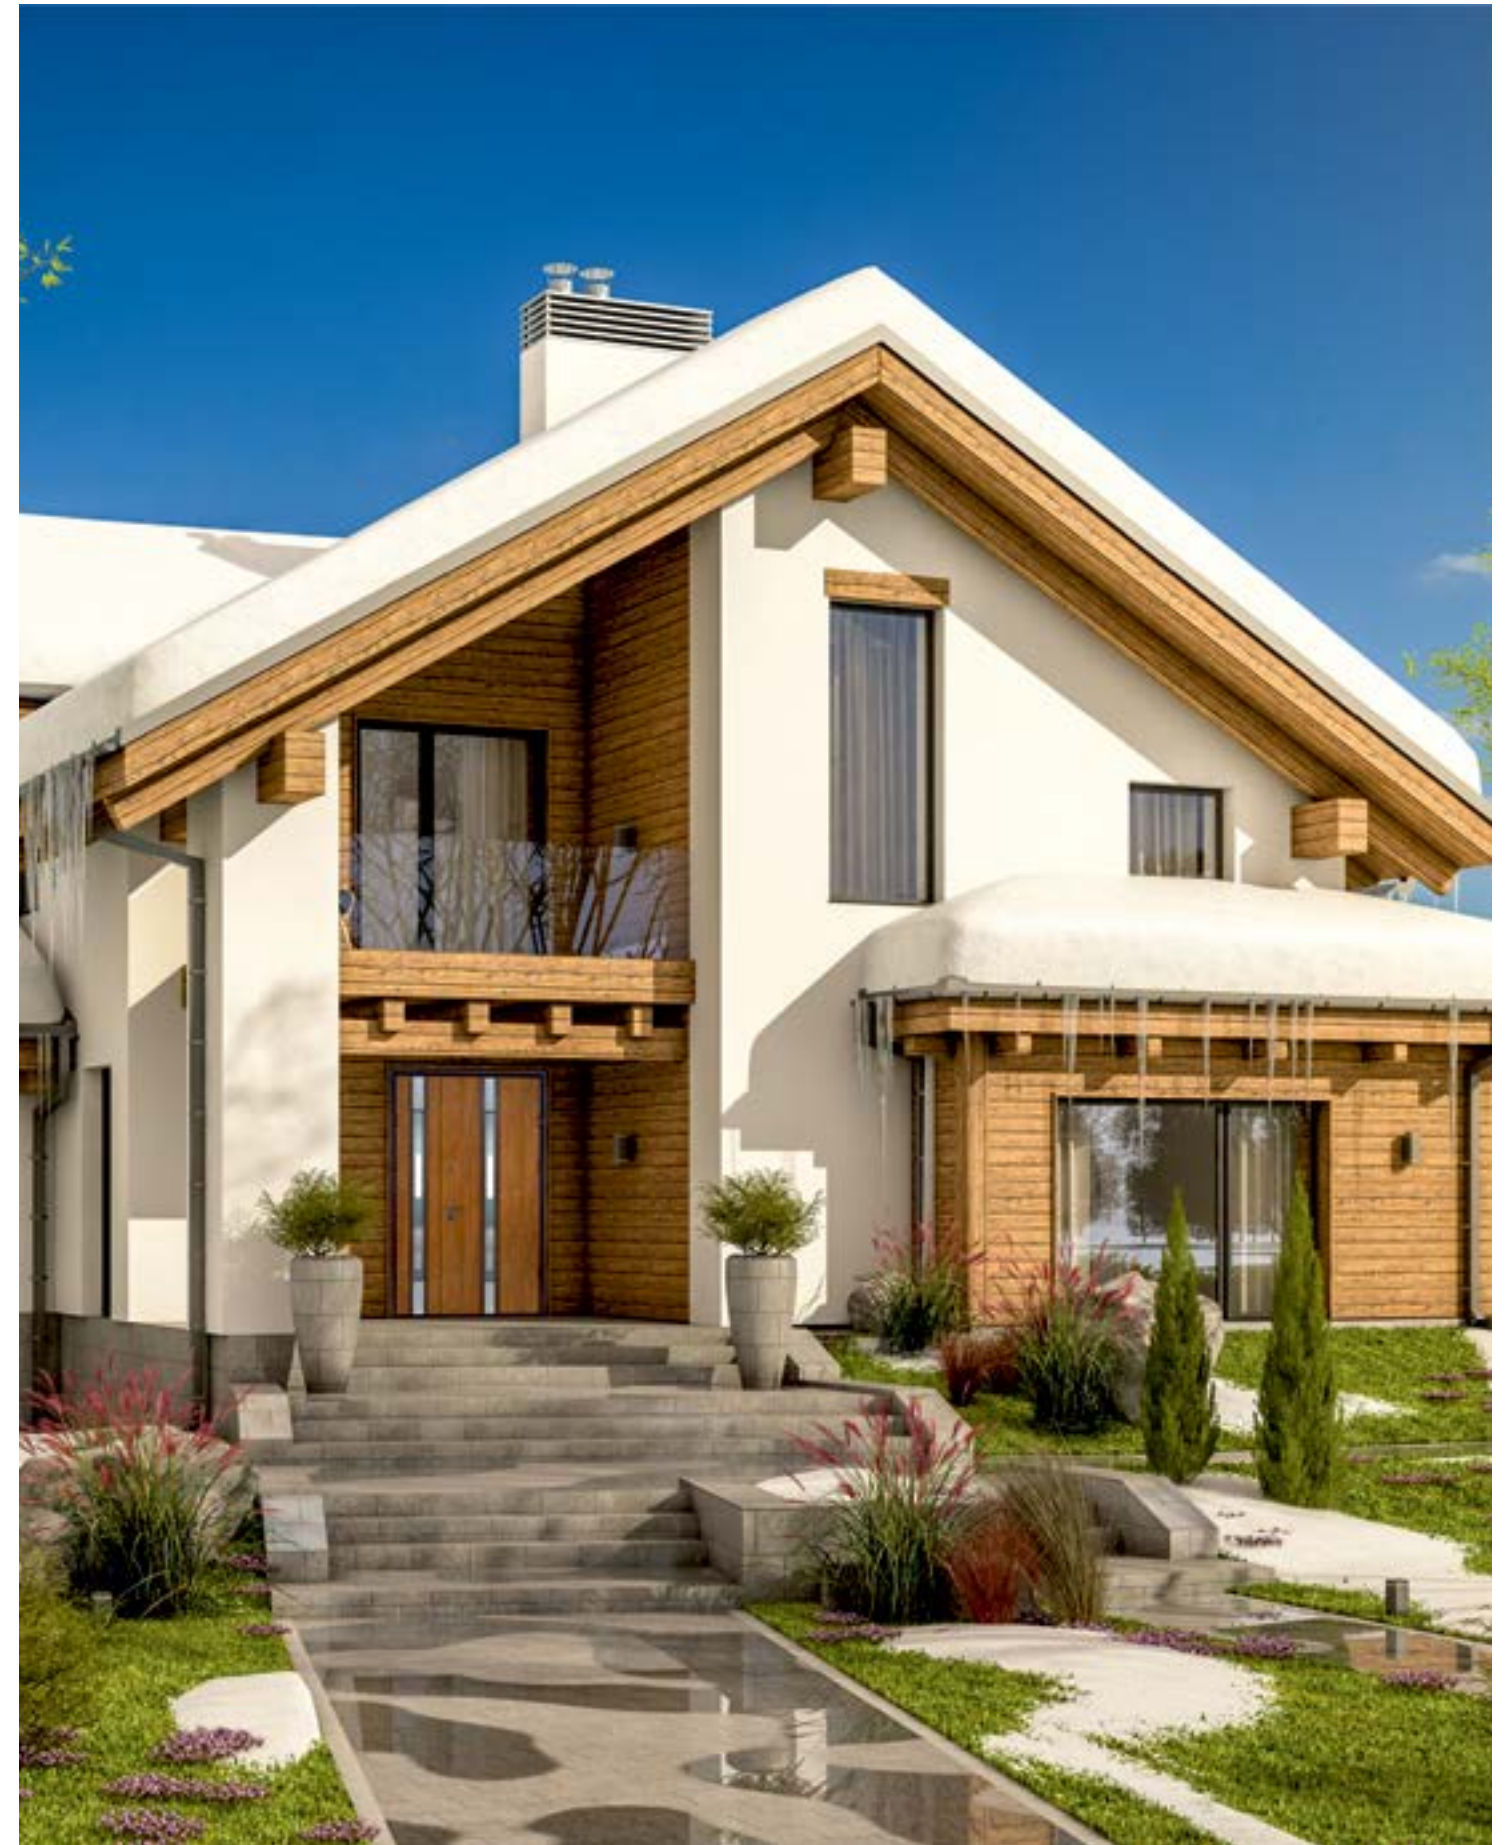

Горіх натуральний / RAL 9975  
Natural walnut / RAL 9975

- Двокамерний склопакет
- Double-chamber glass

Дуб золотий  
Oak Gold