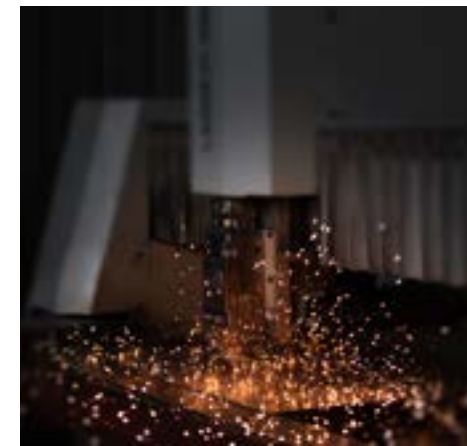

ВХІДНІ ДВЕРІ ВІД ВИРОБНИКА

Компанія Страж була заснована у 1998 році в Одесі. За роки роботи на ринку України та Європи ми налагодили виробництво залізних дверей на власному заводі. Виробничі потужності дозволяють професійно виготовляти понад 25 000 дизайнерських проектів протягом одного календарного року.

Страж – щорічний учасник міжнародних виставок та конференцій. Протягом тривалого періоду ми займаємося розробкою нових моделей, обмінюємося досвідом із партнерами та збираємо фідбек клієнтів. В результаті замовник отримує дверну конструкцію, яка повністю відповідає його індивідуальним критеріям, інноваційним принципам дизайну та вимогам безпеки.

FRONT DOORS FROM THE MANUFACTURER

The STRAJ company was founded in 1998 in Odessa. Over the years of work on the Ukrainian and European markets, we have established the production of steel doors at our own factory. The production facilities allow us to professionally produce over 25,000 perfect design projects within one calendar year.

The STRAJ is an annual participant in international exhibitions and various conferences. For a long period of time, we have been developing new models, exchanging experiences with partners, and getting customer feedback. As a result, the customer receives that very door that fully meets their individual criteria, innovative design principles, and safety requirements..

ПОВНИЙ ЦИКЛ ВИРОБНИЦТВА

COMPLETE PRODUCTION CYCLE

Виробництво вхідних дверей компанії «Страж» здійснюється із застосуванням спеціалізованого обладнання, що відповідає європейським стандартам. Підприємство реалізує повний цикл виготовлення металевих дверних конструкцій, що підвищує продуктивність на всіх етапах розробки: розкрій та згинання металу, зварювання, фарбування, декоративне оздоблення, комплектація та складання.

The production of front doors by the STRAJ company is carried out using specialized equipment that meets European standards. The company implements a full cycle of manufacturing metal door constructions, which increases productivity at all stages of development: metal cutting and bending, welding, painting, decorative finishing, assembly, and installation.