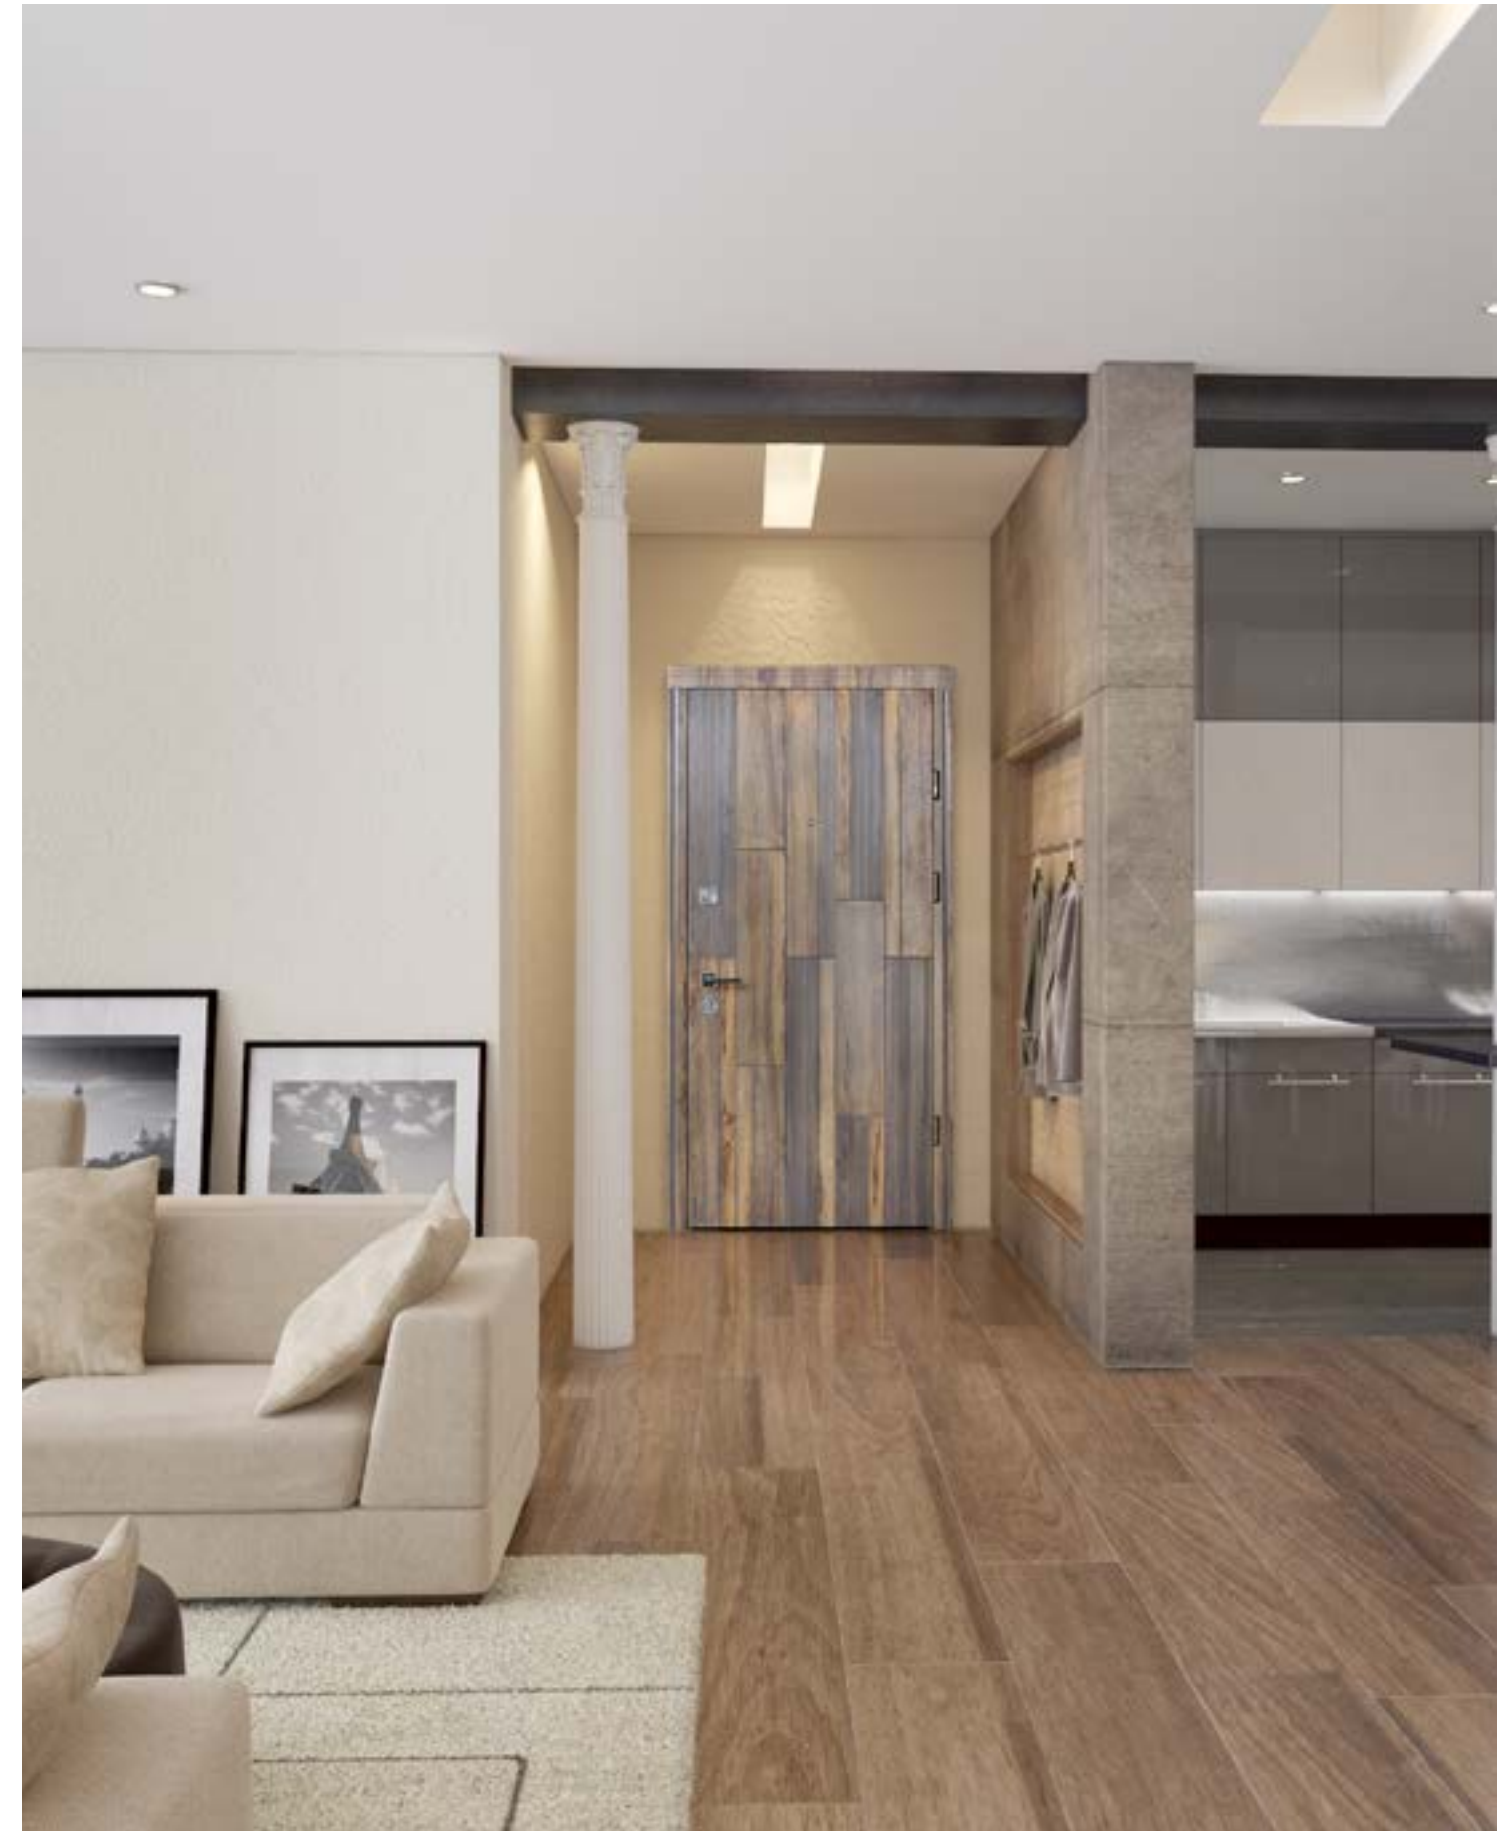

Марракеш вальнут тауп Marrakesh Walnut Towp