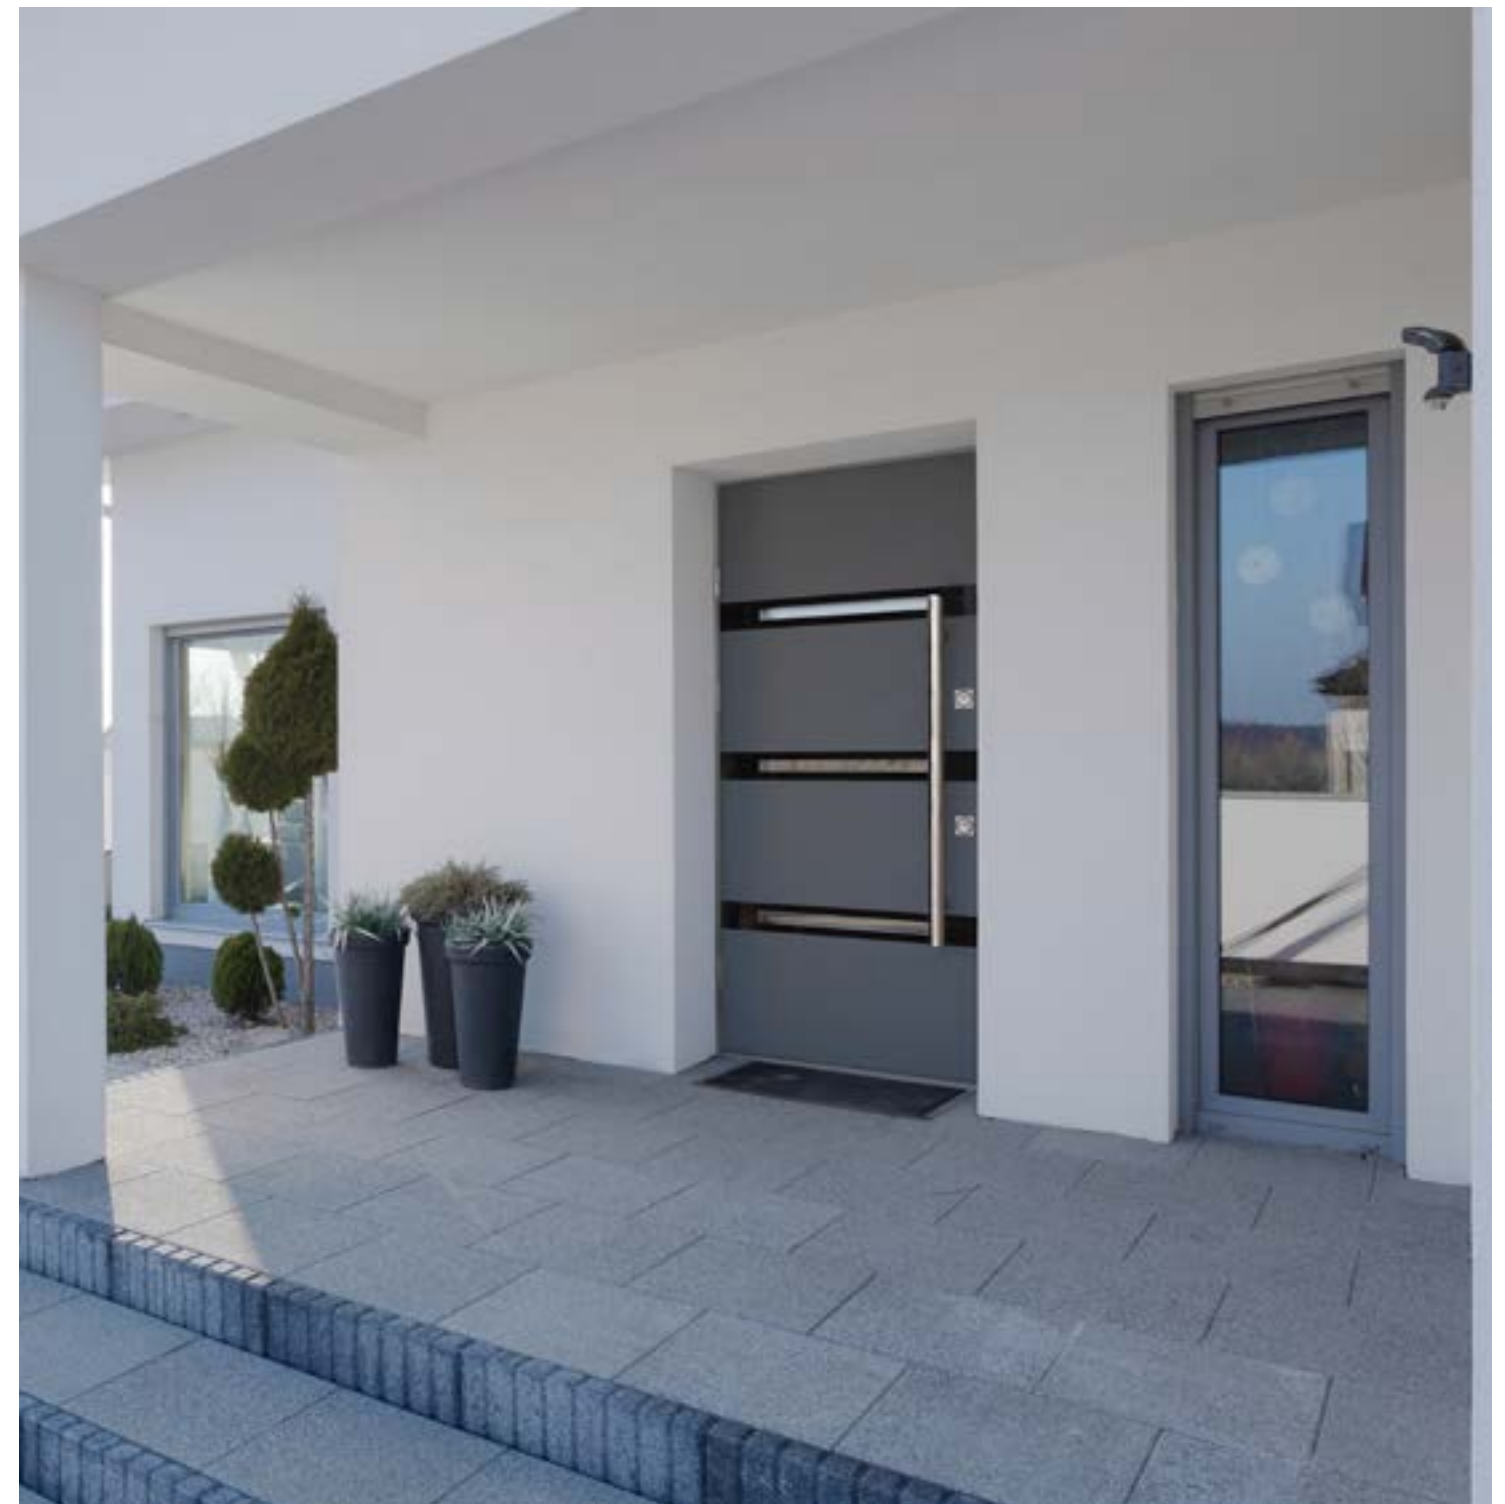

Деталі  
Details

**PARTY D SLIM**

**PARTY D**

**Венге темний  
Wenge dark**

- Декор: Молдинг
- Decor: Molding

**PARTY D GLASS**

**Дуб світлий  
Light oak**

- Скло Slim
- Glass Slim