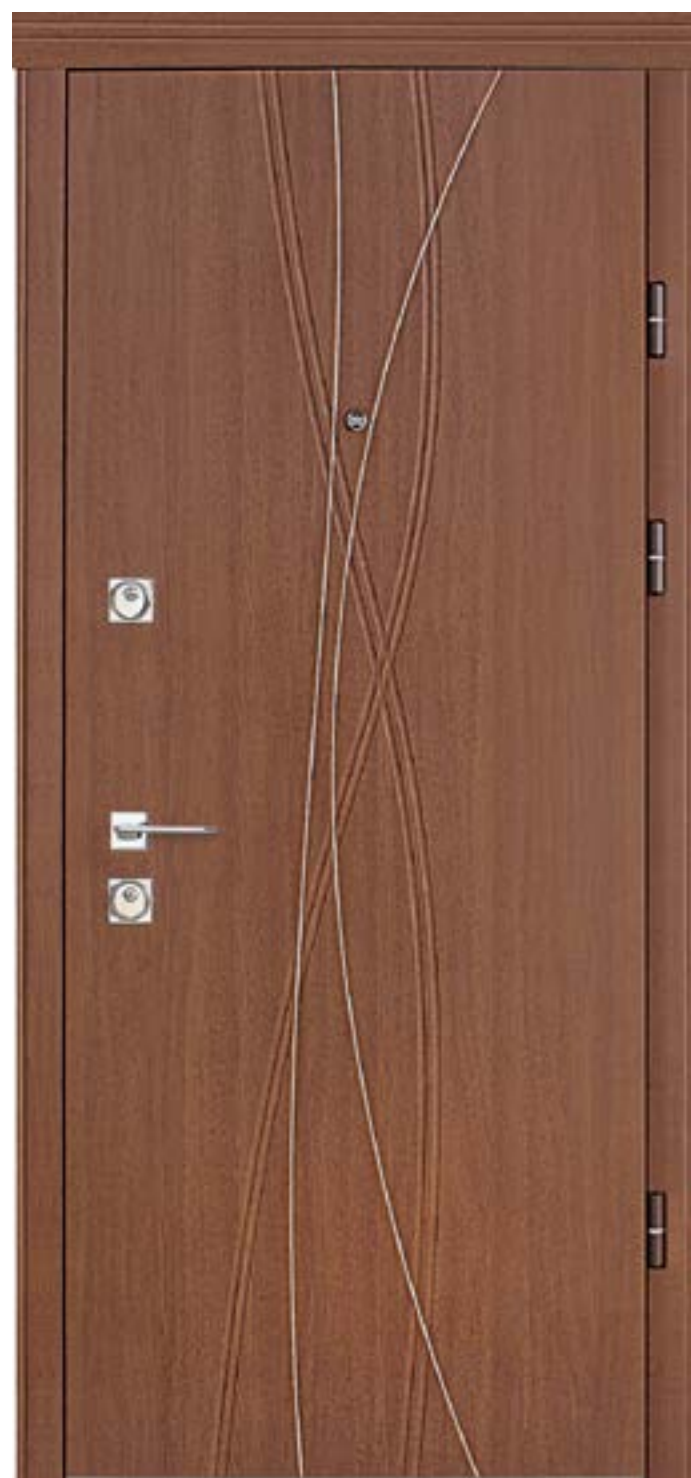

ФЛОРИЯ | FLORIA

Деталі  
Details

Горіх світлий  
Light walnut

- Фрезерування
  - Декор: Молдинг
  - Наличник: Straj Y15
- 
- Milling
  - Decor: Molding
  - Platband: Straj Y15

Дуб золотий  
Oak Gold

Перфекціонізм у деталях