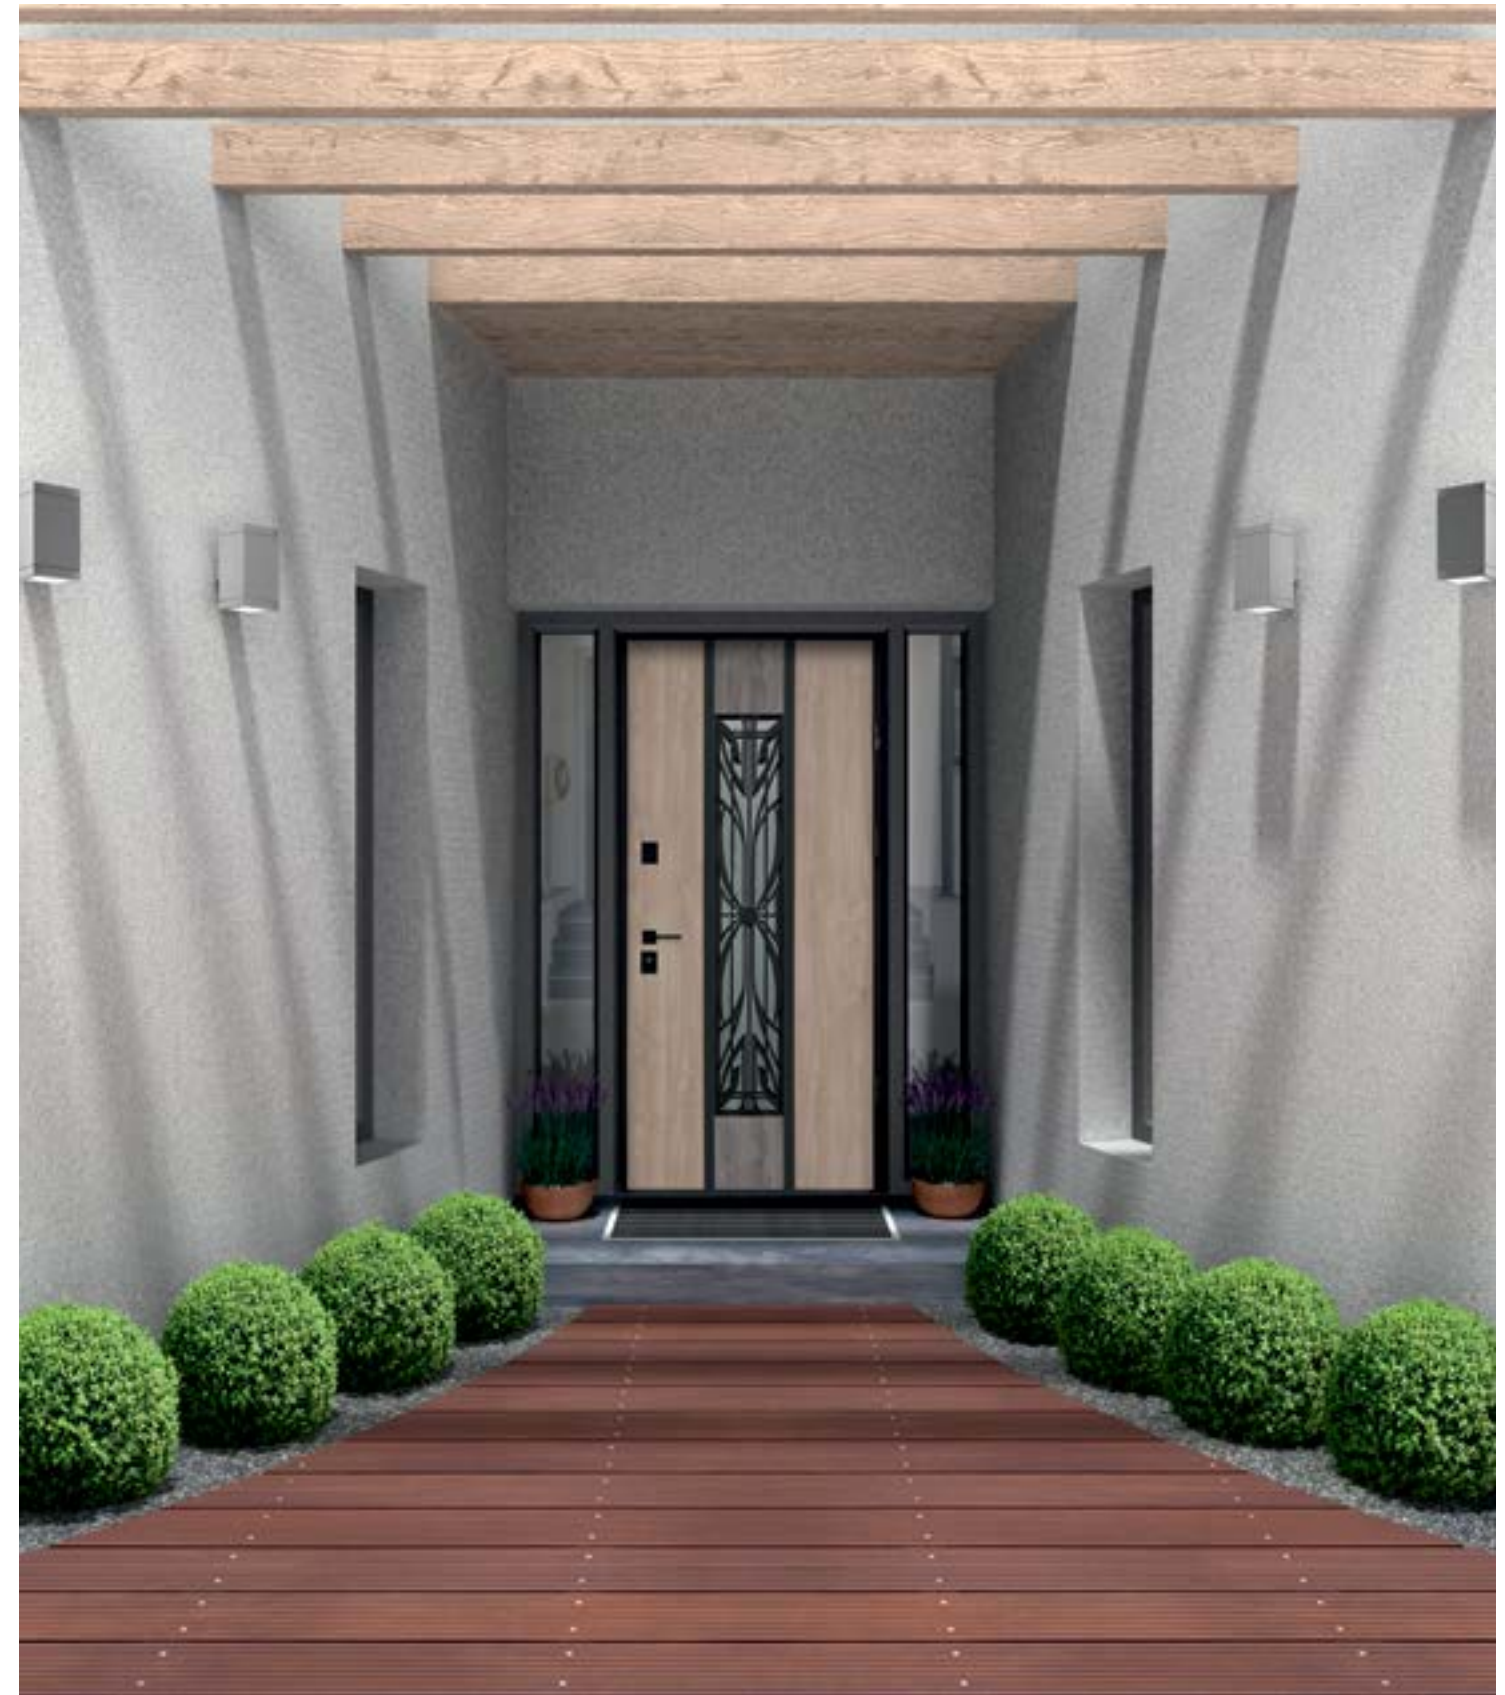

Дуб сонома / Дуб сірий Sonoma oak / Gray oak