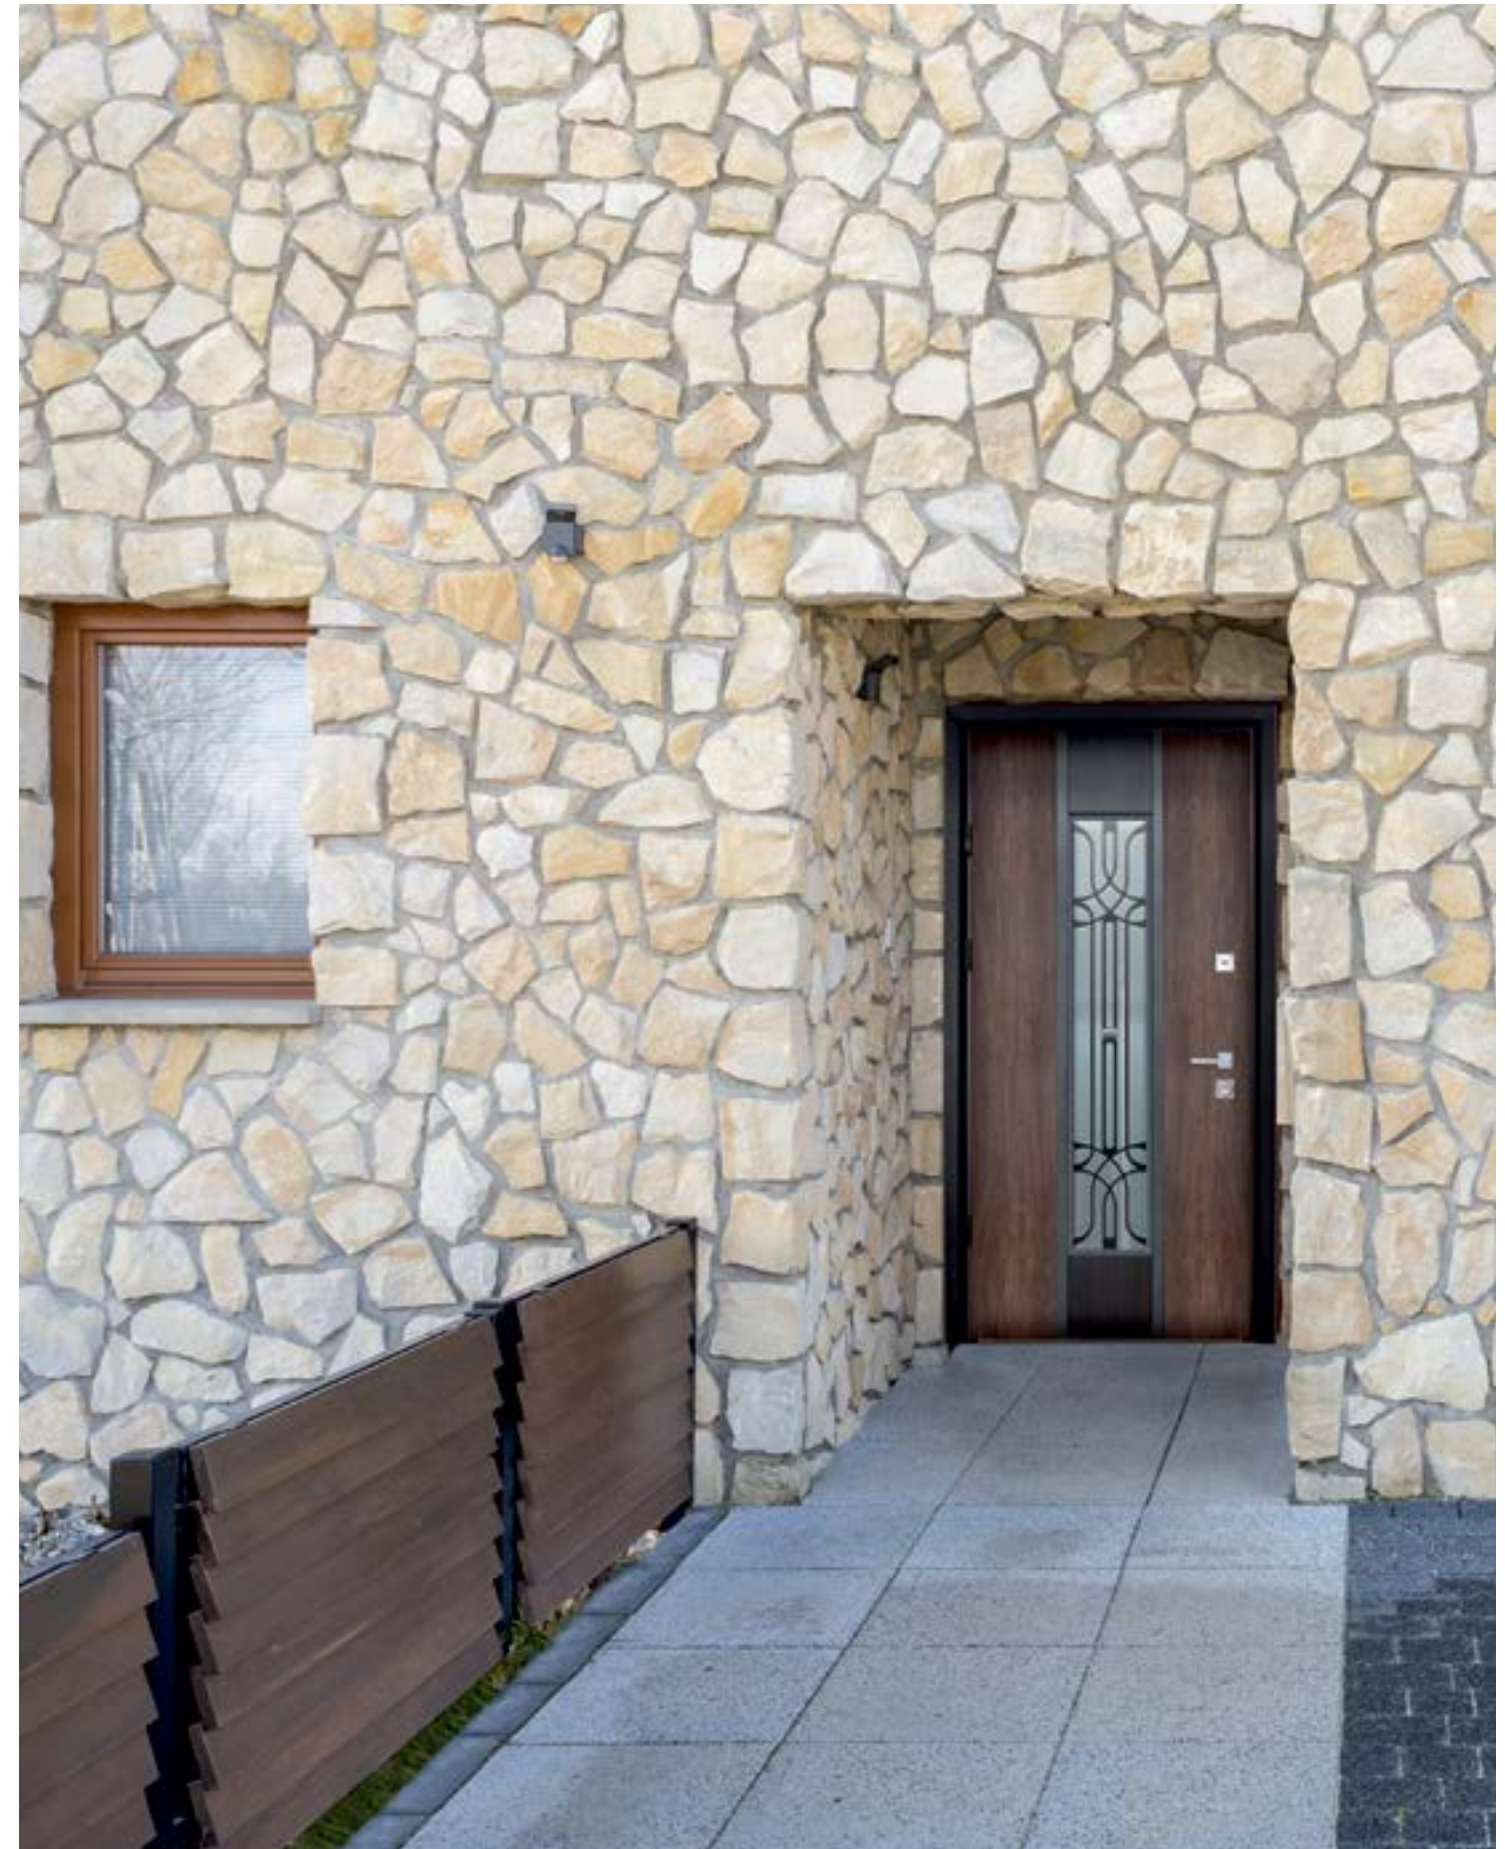

### Дуб 23 / Венге темний 23 oak / Dark wenge