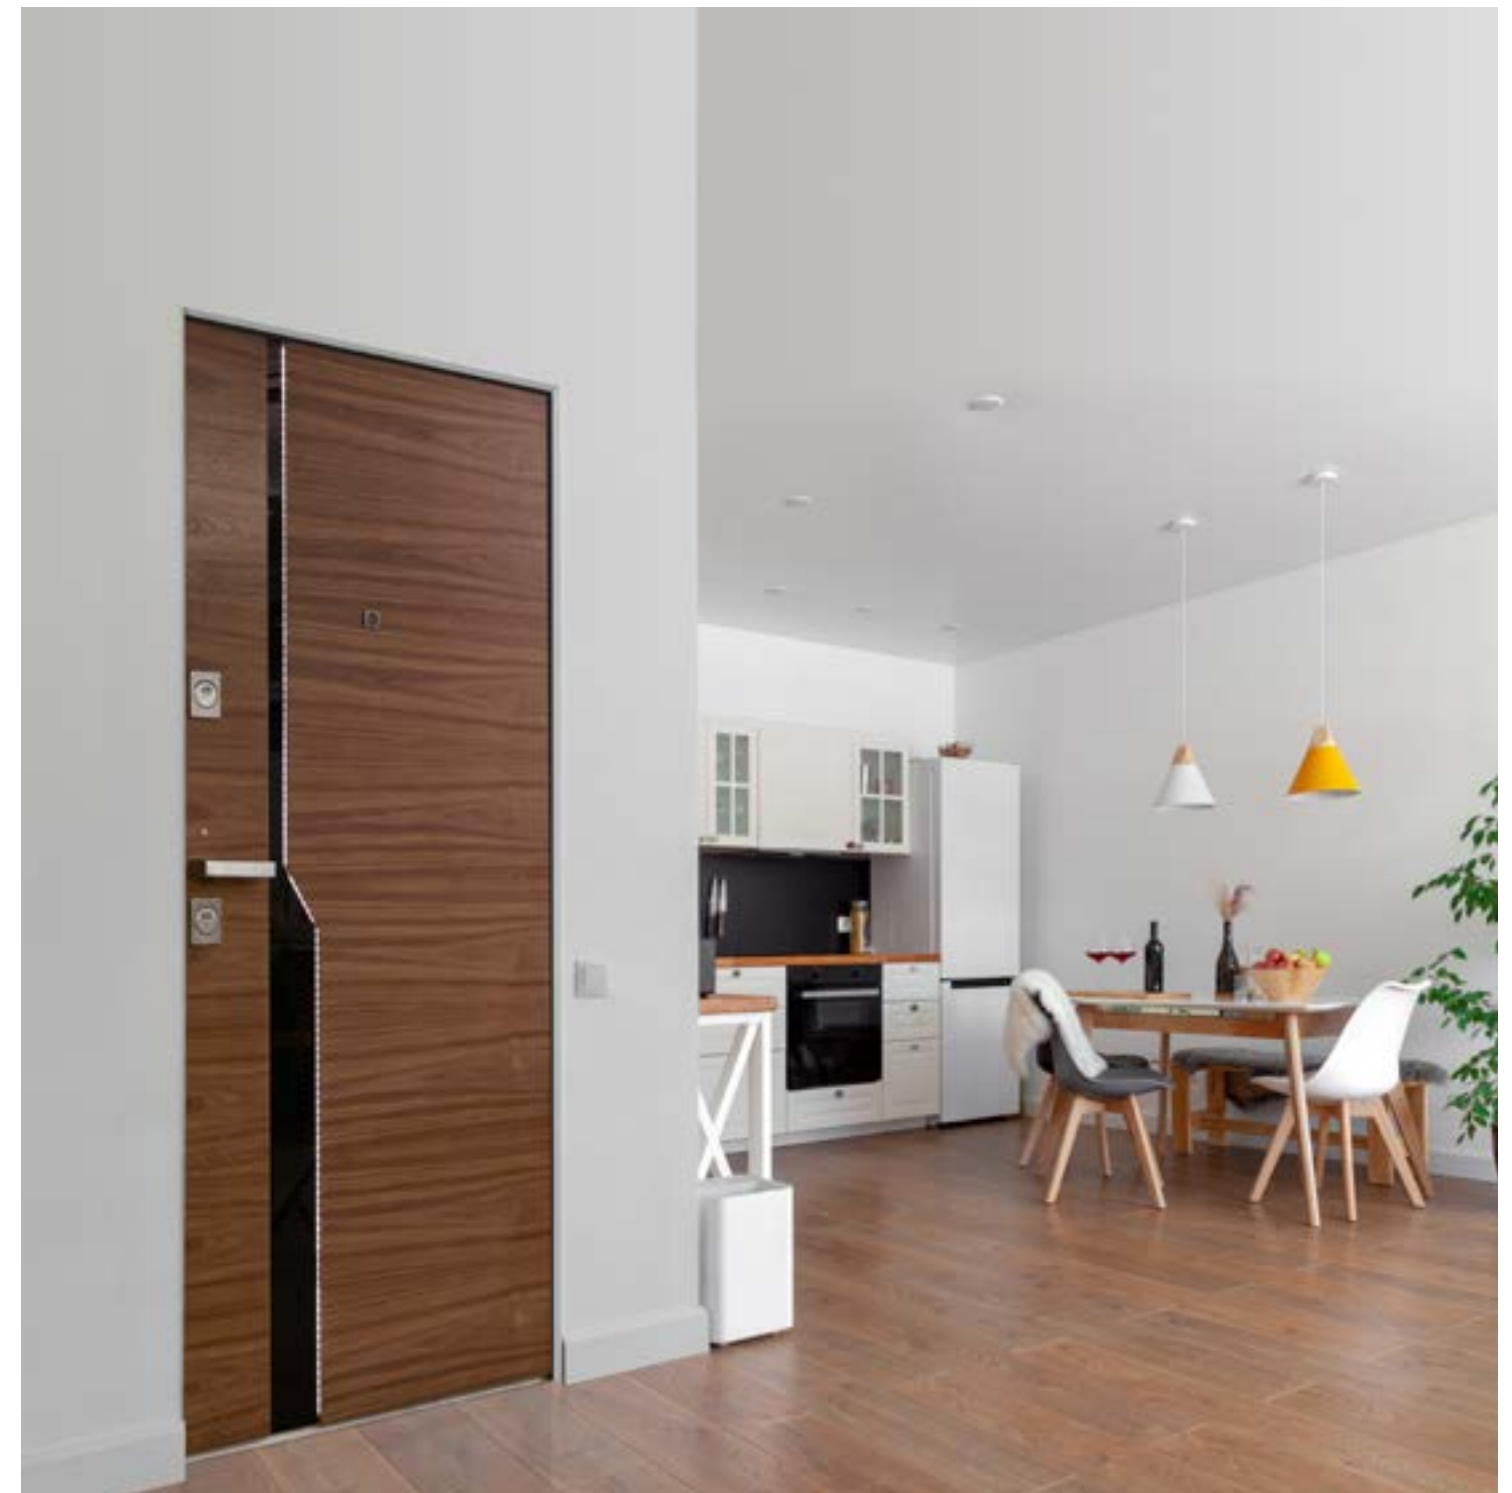

ФЛЮМЕН LIGHT | FLUMEN LIGHT

Шпон горіх великорадіальний
Walnut veneer coarsely-radial

- Вставки: Лакобель
- Комплект освітлення
- Лиштва: ND
- Inserts: Lakobel
- Lighting kit
- Platband: ND

Деталі
Details

Шпон Спил дерева медовий
Veneer Cut wood honey

ФЛЮМЕН | FLUMEN

Синхрופори шоколад
Synchropora chocolate

- Вставки: Лакобель
- Комплект освітлення
- Лиштва: Straj Y15
- Inserts: Lakobel
- Lighting kit
- Platband: Straj Y15

Бетон темний
Dark concrete

- Вставки: Лакобель
- Лиштва: Straj Y15
- Inserts: Lakobel
- Platband: Straj Y15