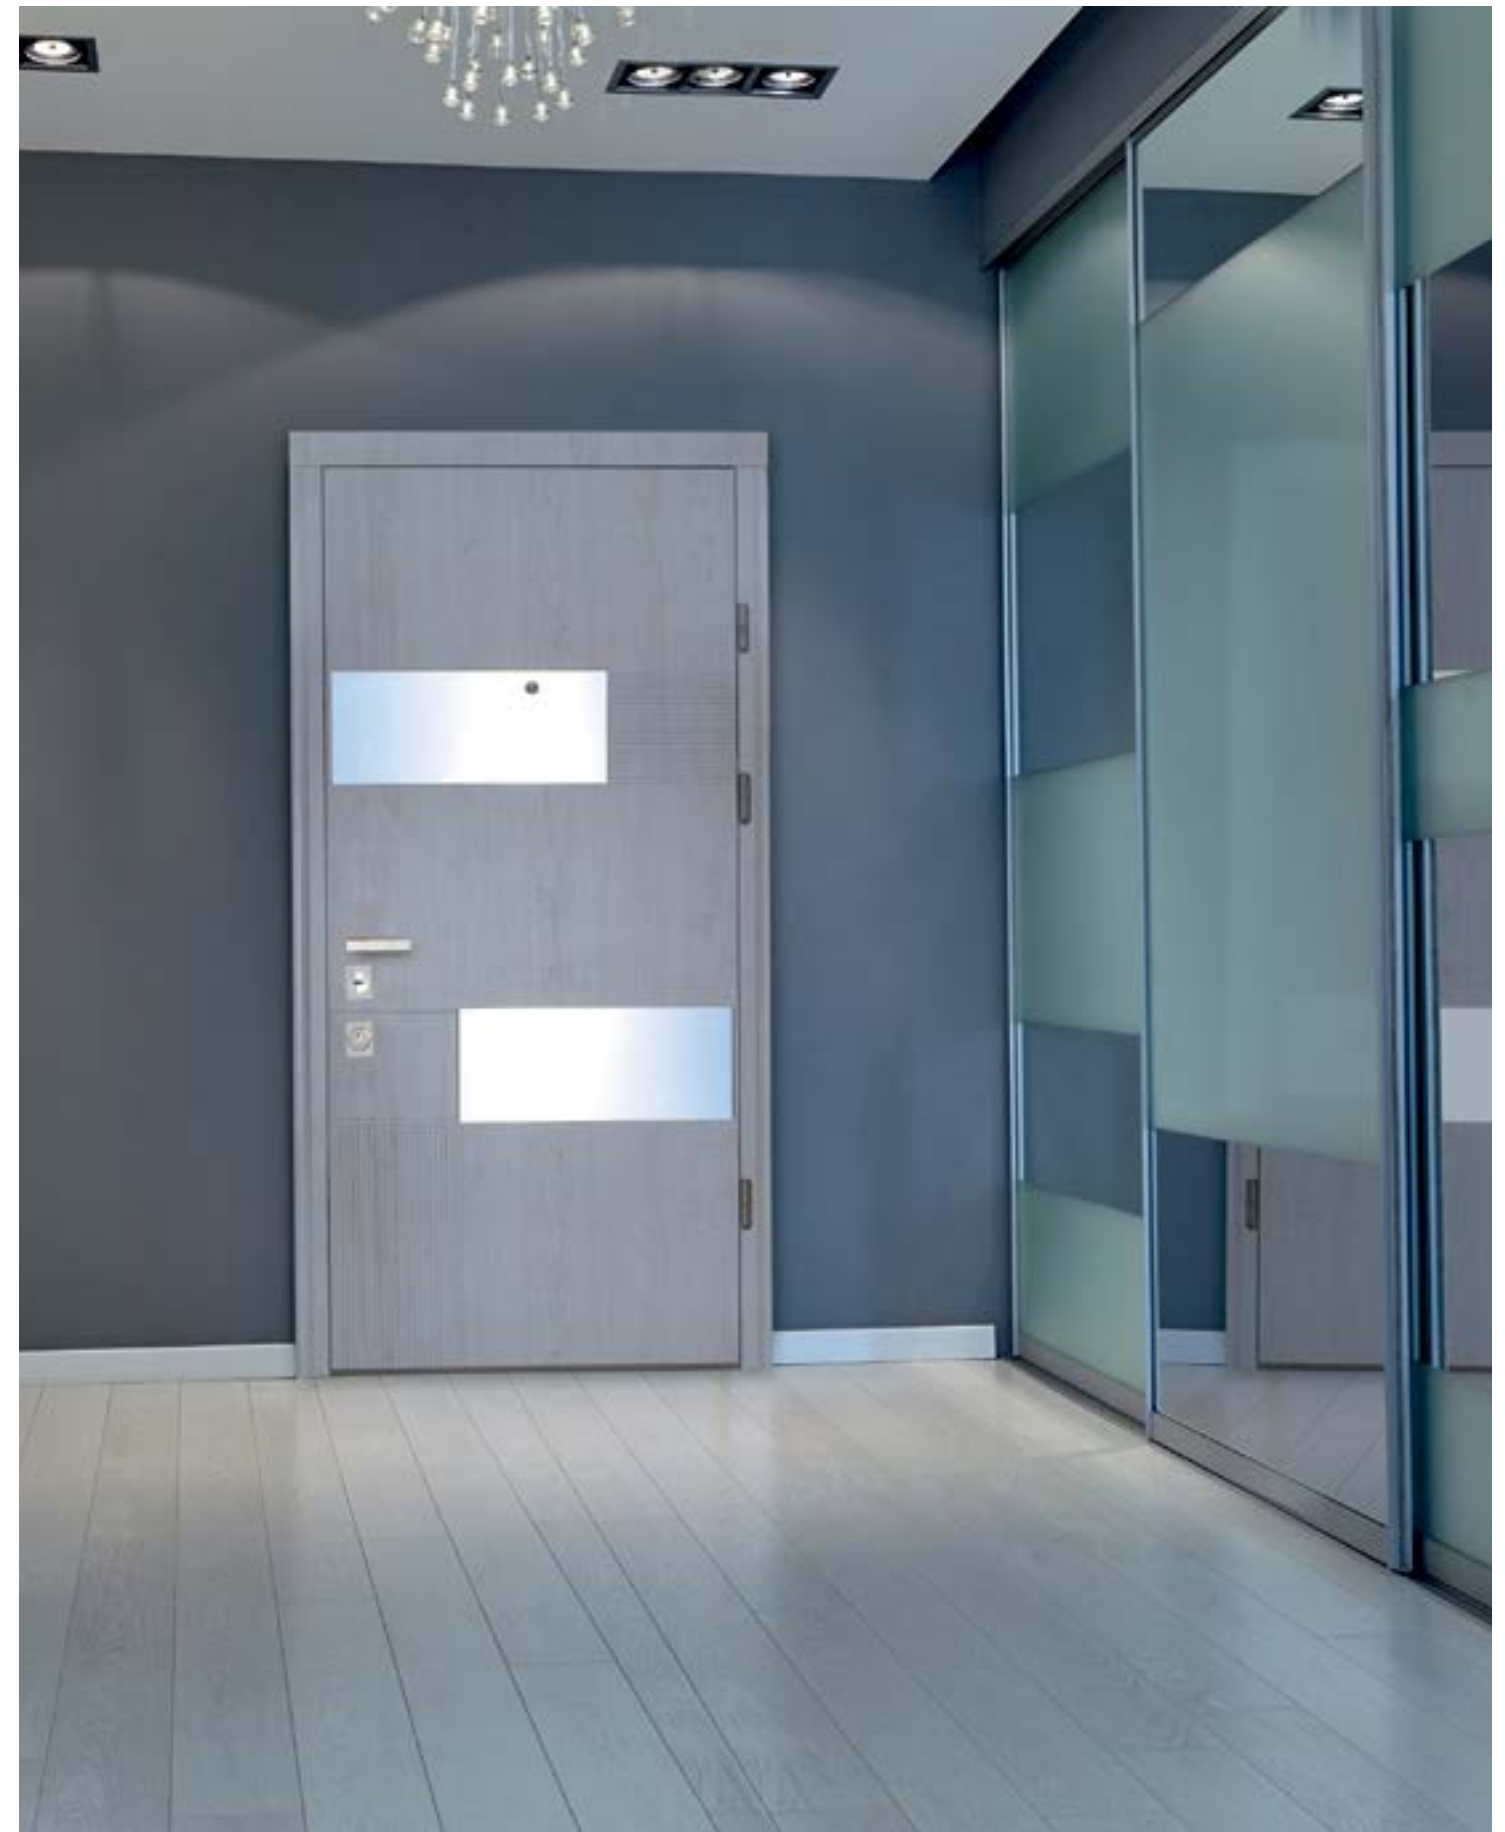

Дуб флорида
Florida oak